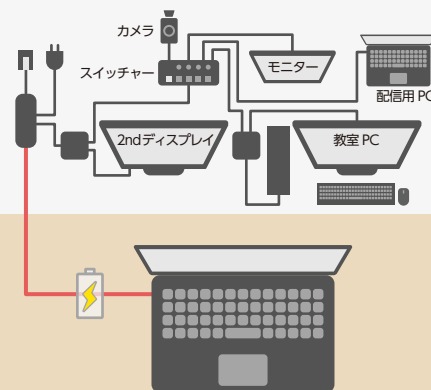

## CASE 03

授業をさっと開始したい！

Type-Cハブを教卓に設置して、  
教員の持込PCから資料を提示。

教員の持ち込みPCを教卓上の1本のケーブルに接続するだけで、すぐにモニター接続や資料投影ができます。機材準備の手間が省けてすぐに講義を始められることに加えて、ケーブル1本を繋ぐだけで持ち込みPCが電源にも有線LANにも繋がります。

持込PCの画面、教室PCの画面、2ndディスプレイの画面、カメラの映像などをスイッチャーで随時切り替え。スイッチャーの出力(=配信されている映像)は、モニター画面で確認できます。