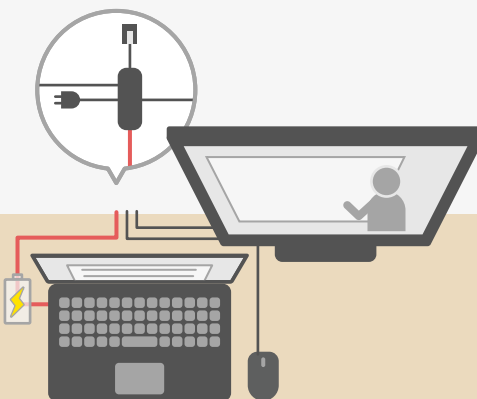

## CASE 01

広々としたデスクで作業したい！

教室PCを隠して、  
Type-Cハブを机の上に

教室PCは机の下などに設置し、机の上にはモニター・マウス・キーボードとType-Cハブのみ。机を広く使えることに加えて、USBメモリなどの周辺機器を簡単に接続できます。Type-C PD (Power Delivery) 対応のハブなので、スマートフォンの充電もできます。

スマホを充電&メディア差し込みもラクラク

## CASE 02

オンライン講義時にPCでノートを取りたい！

Type-Cハブを隠して、  
ケーブルだけを机の上に

机上のType-Cコネクタを持ち込んだPCに接続するだけで2画面環境が得られ、効率的・効果的なオンライン講義受講ができます。同時に「充電」と「有線LANによる安定したネットワーク」が得られる点も大きな魅力です。Type-Cコネクタを通常時は教室PCに接続しておき、必要に応じて差し替えるような運用もできます。

## CASE 03

授業をさっと開始したい！

Type-Cハブを教卓に設置して、  
教員の持込PCから資料を提示。

教員の持ち込みPCを教卓上の1本のケーブルに接続するだけで、すぐにモニター接続や資料投影ができます。機材準備の手間が省けてすぐに講義を始められることに加えて、ケーブル1本を繋ぐだけで持ち込みPCが電源にも有線LANにも繋がります。

持込PCの画面、教室PCの画面、2ndディスプレイの画面、カメラの映像などをスイッチャーで随時切り替え。スイッチャーの出力(=配信されている映像)は、モニター画面で確認できます。