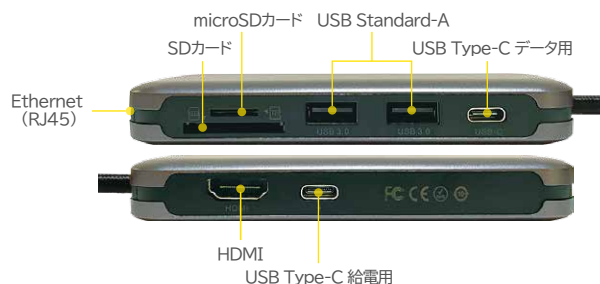

お問い合わせ

株式会社シー・オー・コンヴ

〒606-8225 京都市左京区田中門前町44 有斐閣京都ビル3F
Tel : 075-703-0740 Fax : 075-703-0738 Mail : info@co-conv.jp