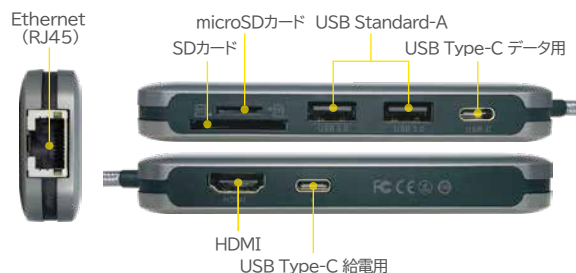

お問い合わせ

▲製品紹介Web

株式会社シー・オー・コンヴ

〒606-8225 京都市左京区田中門前町44 有斐閣京都ビル3F
Tel : 075-703-0740 Fax : 075-703-0738 Mail : info@co-conv.jp

こちらで提供中

Amazonで「CO-CONV」と検索！