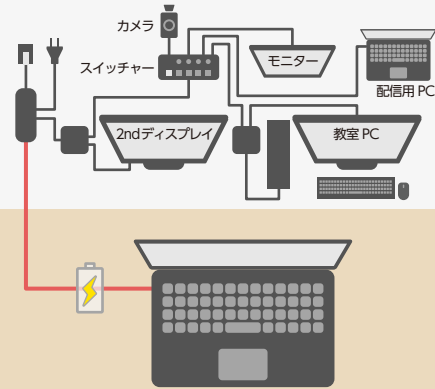

## CASE 02

オンライン講義時にPCでノートを取りたい！

Type-Cハブを隠して、  
ケーブルだけを机の上に

机上のType-Cコネクタを持ち込んだPCに接続するだけで2画面環境が得られ、効率的・効果的なオンライン講義受講ができます。同時に「充電」と「有線LANによる安定したネットワーク」が得られる点も大きな魅力です。Type-Cコネクタを通常時は教室PCに接続しておき、必要に応じて差し替えるような運用もできます。

## CASE 03

授業をさっと開始したい！

Type-Cハブを教卓に設置して、  
教員の持込PCから資料を提示

教員の持ち込みPCを教卓上の1本のケーブルに接続するだけで、すぐにモニター接続や資料投影ができます。機材準備の手間が省けてすぐに講義を始められることに加えて、ケーブル1本を繋ぐだけで持ち込みPCが電源にも有線LANにも繋がります。

持込PCの画面、教室PCの画面、2ndディスプレイの画面、カメラの映像などをスイッチャーで随時切り替え。スイッチャーの出力(=配信されている映像)は、モニター画面で確認できます。